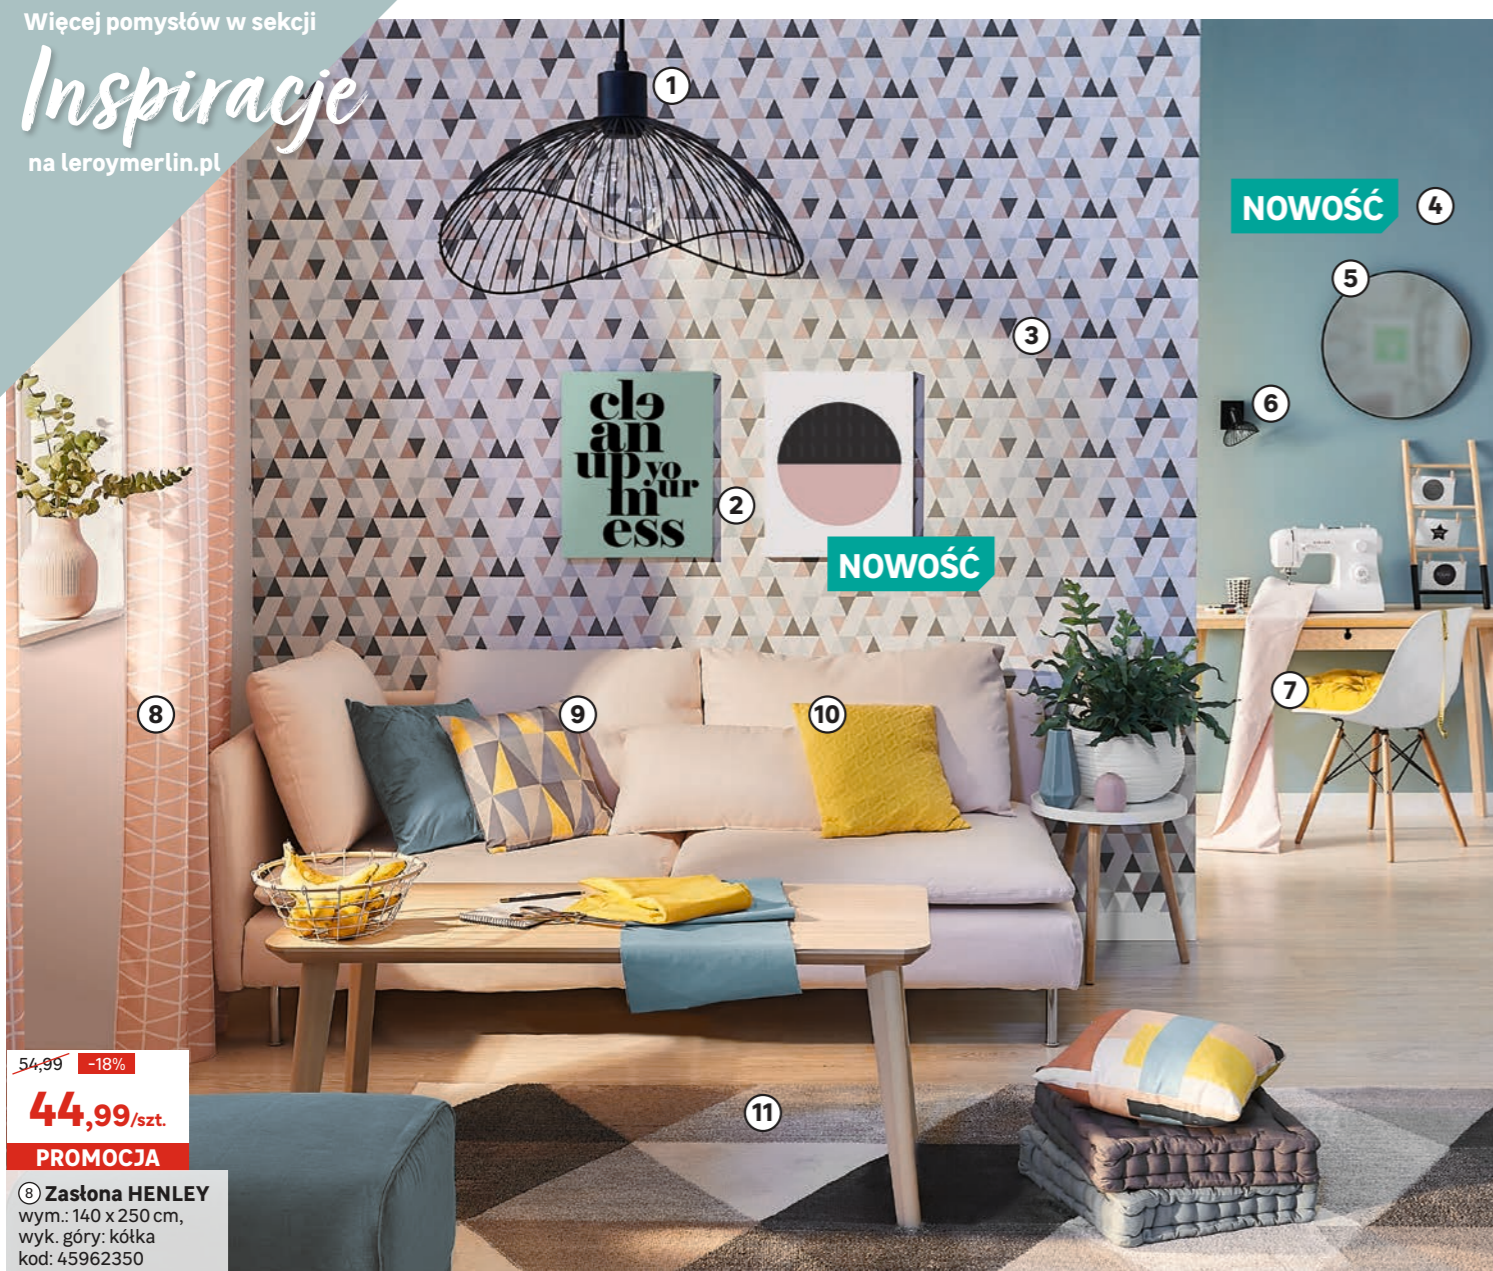

Szukaj nowych pomysłów

i kupuj online www.leroymerlin.pl

LEROYMERLIN

Więcej pomysłów w sekcji

Inspiracje

na leroymerlin.pl

~~54,99~~ **-18%**
44,99/szt.
PROMOCJA

⑧ Zastona HENLEY
wym.: 140 x 250 cm,
wyk. góry: kółka
kod: 45962350