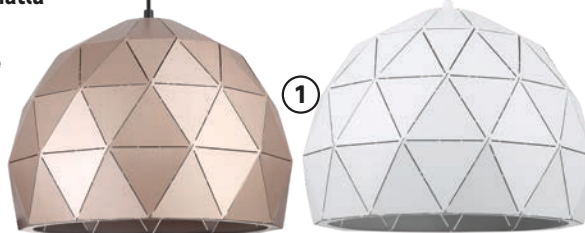

1

1 **Lampa wisząca HARLEY*** ~~279~~ 239,-/szt.

40 W, E27, miedziana i biała, kod: 45856475, 45856461

*Produkt nie zawiera źródła światła

rekomendowane źródło światła:

2 **LED STAR bańka** 16,45/szt.

13 W, E27, 1521 lm, ciepła, A+, kod: 82467077

NOWOŚĆ