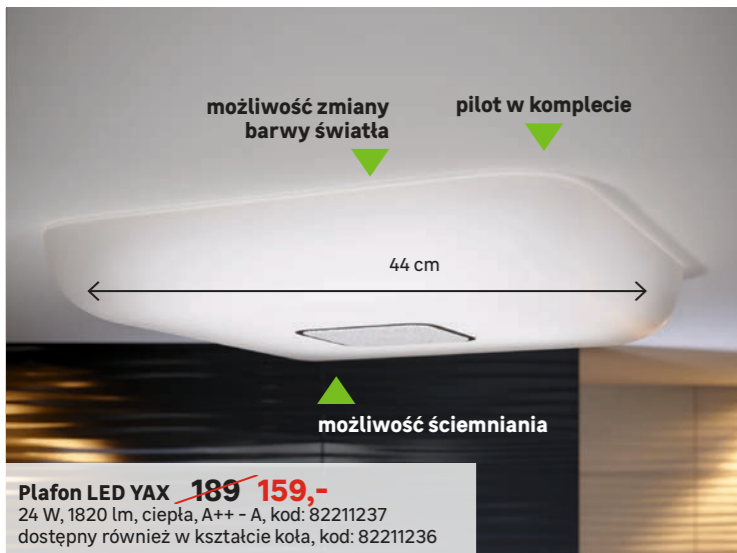

Plafon LED YAX ~~189~~ **159,-**
24 W, 1820 lm, ciepła, A++ - A, kod: 82211237
dostępny również w kształcie koła, kod: 82211236