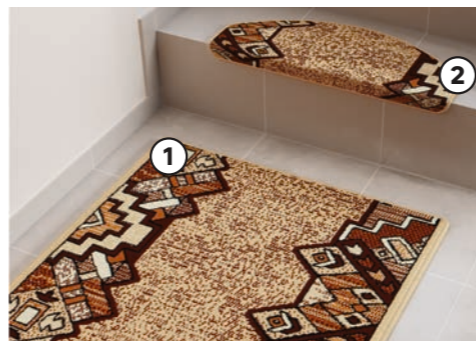

① **Chodnik BARYTON 26,99 21,90/m**

szer.: 80 cm, mat.: 100% polipropylen BCF
kod: 42733740

② **Nakładka schodowa BARYTON 17,99 14,90/szt.**
kod: 43323105